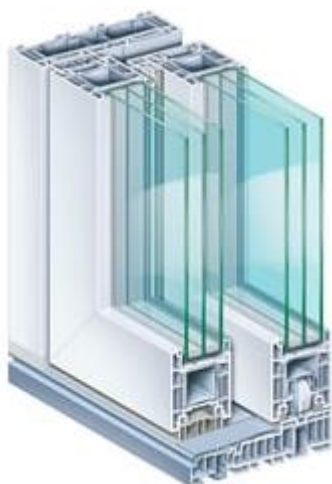

DEUREN , RAMEN, KOZIJNEN IN KUNSTSTOF

ADERAKO

Uw duurzame partner voor de toekomst!

HET NIEUWE GRENZELOOS GENIETEN...

Premidoor 76 Hefschuifdeur

KÖMMERLING®

Met de innovatieve hefschuifdeur Premidoor 76 maken wij u dromen waar.

Dankzij de groter glasoppervlak wordt er optimaal gebruik gemaakt van zonlicht zodat het "buitengevoel" deel uitmaakt van je leefruimte. Bovendien biedt dit moderne systeem een maximaal bedieningscomfort en een zeer hoge warmte isolatie. Nieuwbouw of verbouwing, de hefschuifdeur Premidoor 76 is de perfecte oplossing voor uw persoonlijke wensen.

U heeft heel hoge verwachtingen met betrekking tot warmte- en geluidsisolatie en inbraakveiligheid ? Dan is Premidoor 76 de ideale keuze.

De Premidoor 76 zal u niet alleen bekoren door zijn elegant design en de grote glasoppervlakken maar ook door het grote aanbod van materiaal en kleuren.