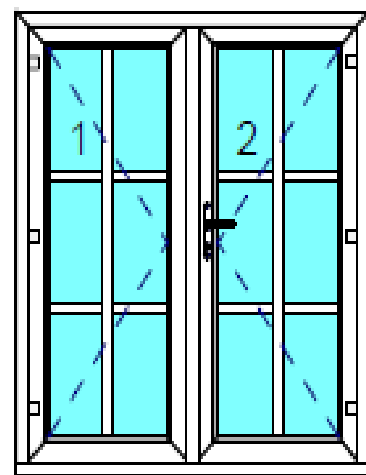

Optimaal genieten van uw tuin en terras.

- Een ideale verbinding tussen uw woonkamer, tuin en terras.
- Binnen en buiten draaiend ook als draai /kiepdeur leverbaar
- Onbelemmerd uitzicht
- Gemakkelijke bediening bij het openen en sluiten
- Blijvende veiligheid tot SKG **
- Ruime keuze in kleuren
- Opties zoals roosters en roeden tussen het glas en op het glas
- Stoere sterke dorpels glasvezel verstrekt Buva Isostone, kleur zwart
- Leverbaar met opleg scharnieren en zware knoop scharnieren in drie kleuren