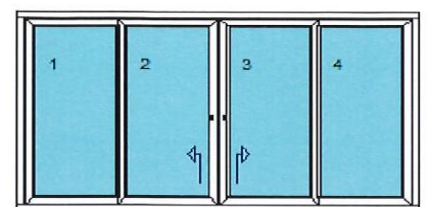

MEER LICHT - MEER COMFORT – MEER ZICHT.

- Maximale grootte Br. 6500 x h. 2600 mm
- Beglazingen mogelijk tot 52 mm dikte in uitvoeringen.
- Drempelvrije dorpels welke voldoen aan de Normen
- Uw- Ware tot 0,87 W/(m2K).
- Ontwerpmogelijkheden in klassiek PVC wit of crème en kleur folies

- Grote lichtinval en optimale warmte-isolatie tot 1,4 W/(m2K) in standaard uitvoering
- Zeer slanke profielen met een vleugelbreedte van slechts 100 mm.
- Gemakkelijke bediening bij het openen en sluiten.
- Standaard binnen met greep F1 zilver en buiten kommetje F1 Zilver
- Optioneel met kruk en cilinder binnen- en buiten.