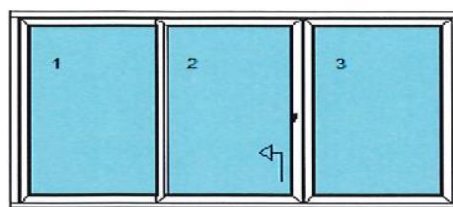

MEER LICHT - MEER COMFORT – MEER ZICHT.

- Maximale grootte Br. 6500 x h. 2600 mm
- Beglazingen mogelijk tot 52 mm dikte in uitvoeringen.
- Drempelvrije dorpels welke voldoen aan de Normen
- Uw- Ware tot 0,87 W/(m2K).
- Ontwerpmogelijkheden in klassiek PVC wit of crème en kleur folies

- Grote lichtinval en optimale warmte-isolatie tot 1,4 W/(m2K) in standaard uitvoering
- Zeer slanke profielen met een vleugelbreedte van slechts 100 mm.
- Gemakkelijke bediening bij het openen en sluiten.
- Standaard binnen met greep F1 zilver en buiten kommetje F1 Zilver
- Optioneel met kruk en cilinder binnen- en buiten.