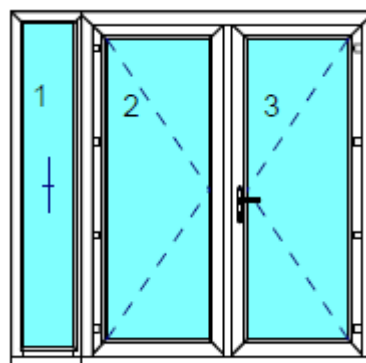

Optimaal genieten van uw tuin en terras.

- Een ideale verbinding tussen uw woonkamer, tuin en terras.
- Binnen en buiten draaiend ook als draai /kiepdeur leverbaar
- Onbelemmerd uitzicht
- Gemakkelijke bediening bij het openen en sluiten
- Blijvende veiligheid tot SKG **
- Ruime keuze in kleuren
- Opties zoals roosters en roeden tussen het glas en op het glas
- Stoere sterke dorpels glasvezel verstrekt Buva Isostone, kleur zwart
- Leverbaar met opleg scharnieren en zware knoop scharnieren in drie kleuren