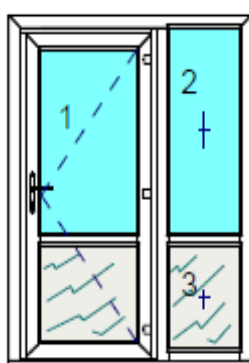

Optimaal genieten van uw tuin en terras.

- Een ideale verbinding tussen uw woonkamer, tuin en terras.
- Binnen en buiten draaiend ook als draai /kiepdeur leverbaar
- Onbelemmerd uitzicht
- Gemakkelijke bediening bij het openen en sluiten
- Blijvende veiligheid tot SKG **
- Ruime keuze in kleuren
- Opties zoals roosters en roeden tussen het glas en op het glas
- Stoere sterke dorpels glasvezel verstrekt Buva Isostone, kleur zwart
- Leverbaar met opleg scharnieren en zware knoop scharnieren in drie kleuren