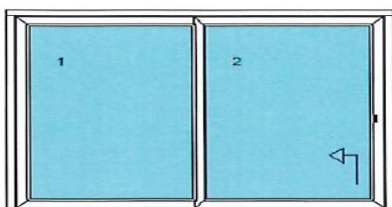

MEER LICHT - MEER COMFORT – MEER ZICHT.

- Maximale grootte Br. 6500 x h. 2600 mm
- Beglazingen mogelijk tot 52 mm dikte in uitvoeringen.
- Drempelvrije dorpels welke voldoen aan de Normen
- Uw- Ware tot 0,87 W/(m2K).
- Ontwerpmogelijkheden in klassiek PVC wit of crème en kleur folies

- Grote lichtinval en optimale warmte-isolatie tot 1,4 W/(m2K) in standaard uitvoering
- Zeer slanke profielen met een vleugelbreedte van slechts 100 mm.
- Gemakkelijke bediening bij het openen en sluiten.
- Standaard binnen met greep F1 zilver en buiten kommetje F1 Zilver
- Optioneel met kruk en cilinder binnen- en buiten.