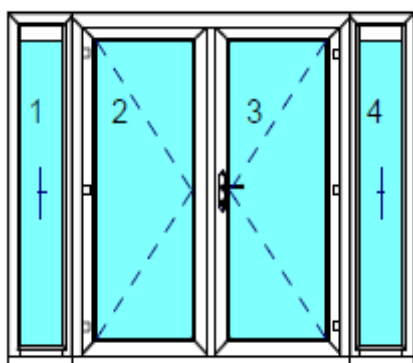

Optimaal genieten van uw tuin en terras.

- Een ideale verbinding tussen uw woonkamer, tuin en terras.
- Binnen en buiten draaiend ook als draai /kiepdeur leverbaar
- Onbelemmerd uitzicht
- Gemakkelijke bediening bij het openen en sluiten
- Blijvende veiligheid tot SKG **
- Ruime keuze in kleuren
- Opties zoals roosters en roeden tussen het glas en op het glas
- Stoere sterke dorpels glasvezel verstrekt Buva Isostone, kleur zwart
- Leverbaar met opleg scharnieren en zware knoop scharnieren in drie kleuren